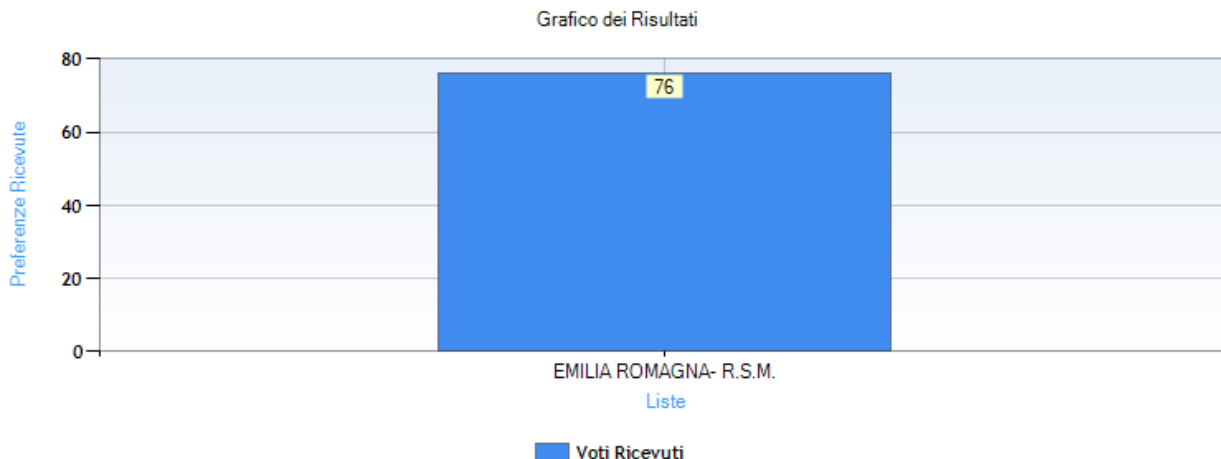

Data di apertura votazione: 01/09/2020 12:05:55

Data di chiusura votazione: 03/09/2020 12:05:05

Numero totale di elettori: 84

Numero totale di elettori che hanno votato: 76

Numero totale di elettori che non hanno votato: 8

Affluenza totale degli elettori: 90,48 %

Risultati

Schede bianche: 0

Dettaglio delle preferenze espresse

Lista: EMILIA ROMAGNA- R.S.M.

Voti assegnati alla lista: 76

Candidato	Nato il	a	Preferenze ricevute
ANNUNZIATA GIUSEPPE	06/08/1978	Napoli	45
RIPALDI SPIRIDIONE	13/02/1964	Barletta Bari	30